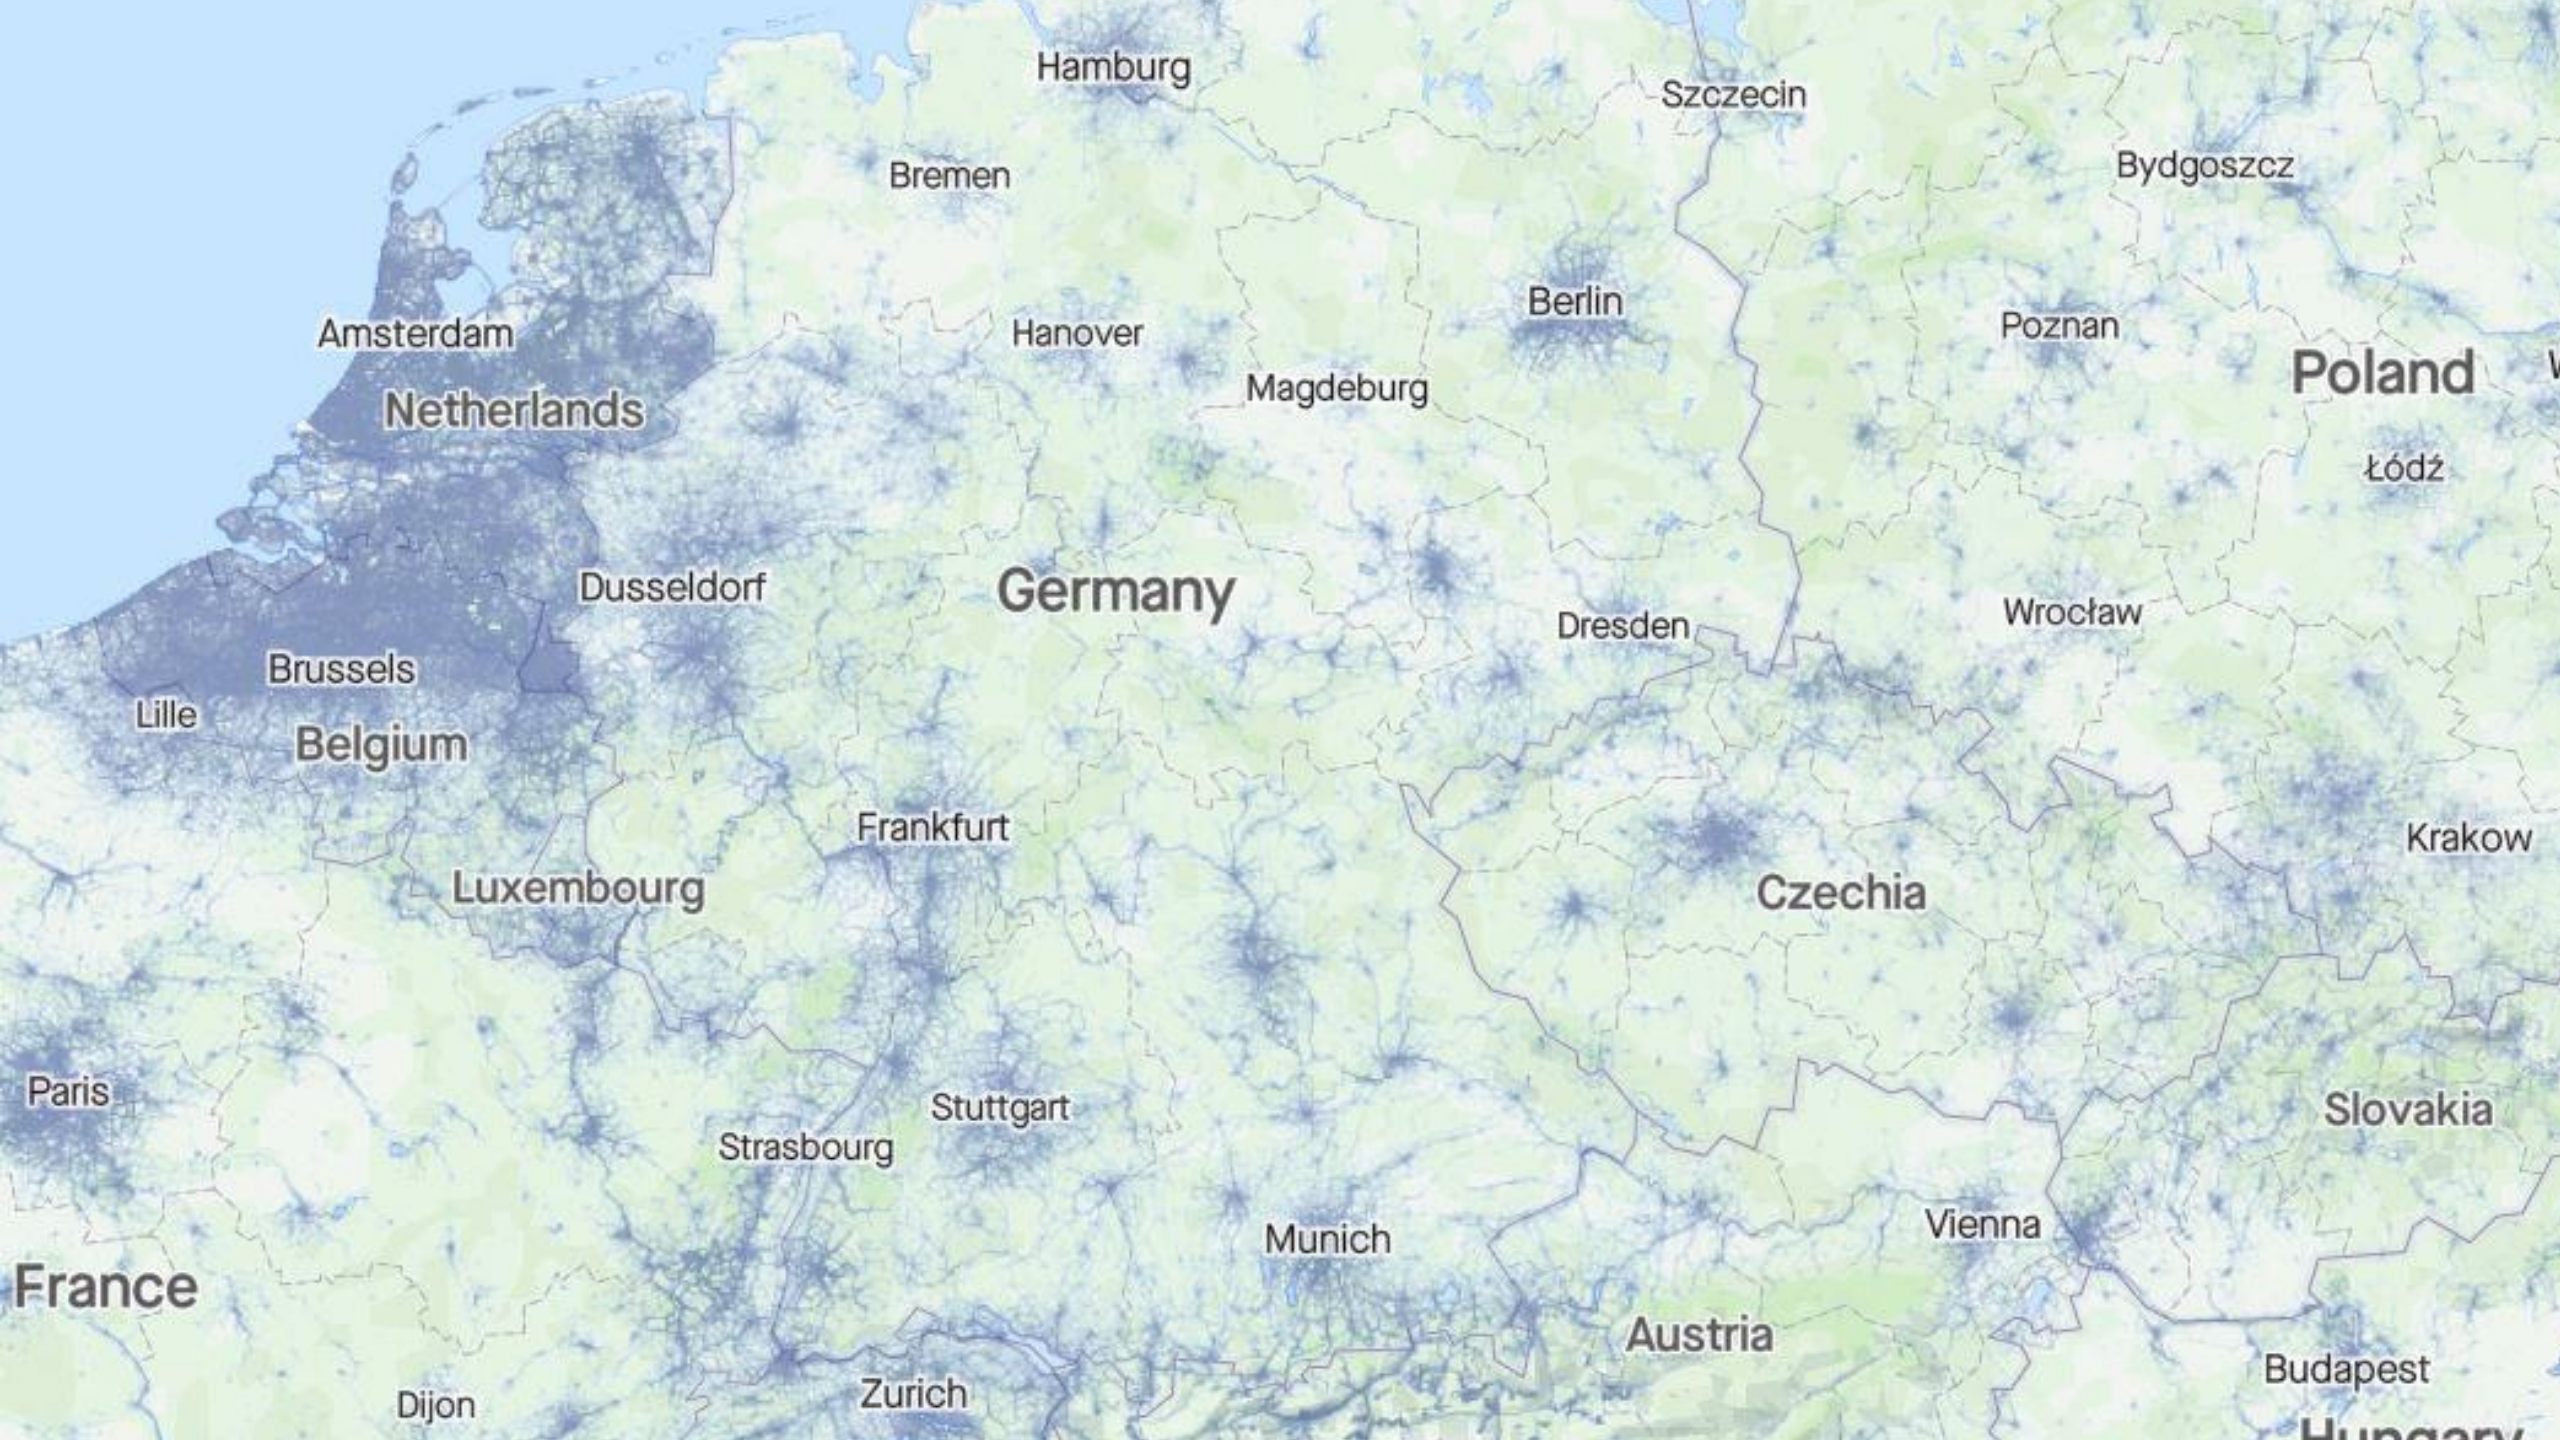

GRAVELOWE
BESKIDY

Nasze cele:

- Eksploracja i tworzenie tras w Beskidach oraz innych lokalizacjach
- Tworzenie społeczności wyprawowej i wyścigowej
- Wspólne krótkie wypady, ustawki kolarskie
- Współpraca przy tworzeniu tras wyścigów w regionie
- Stworzenie bazy tras i mapy interaktywnej która wspomogę rozwój turystyki kolarskiej w regionie
- Wyjazdy wielodniowe, bikepacking, zgrupowania

Hlučín

Ostrava

Karviná

Havířov

Cieszyn

Bielsko-Biała

Sucha
Beskidzka

Łodygowice

Żywiec

Frydek-Místek

Trinec

Szczyrk

Přibor

Koprivnice

Frenštát pod
Radhoštěm

Rožnov pod
Radhoštěm