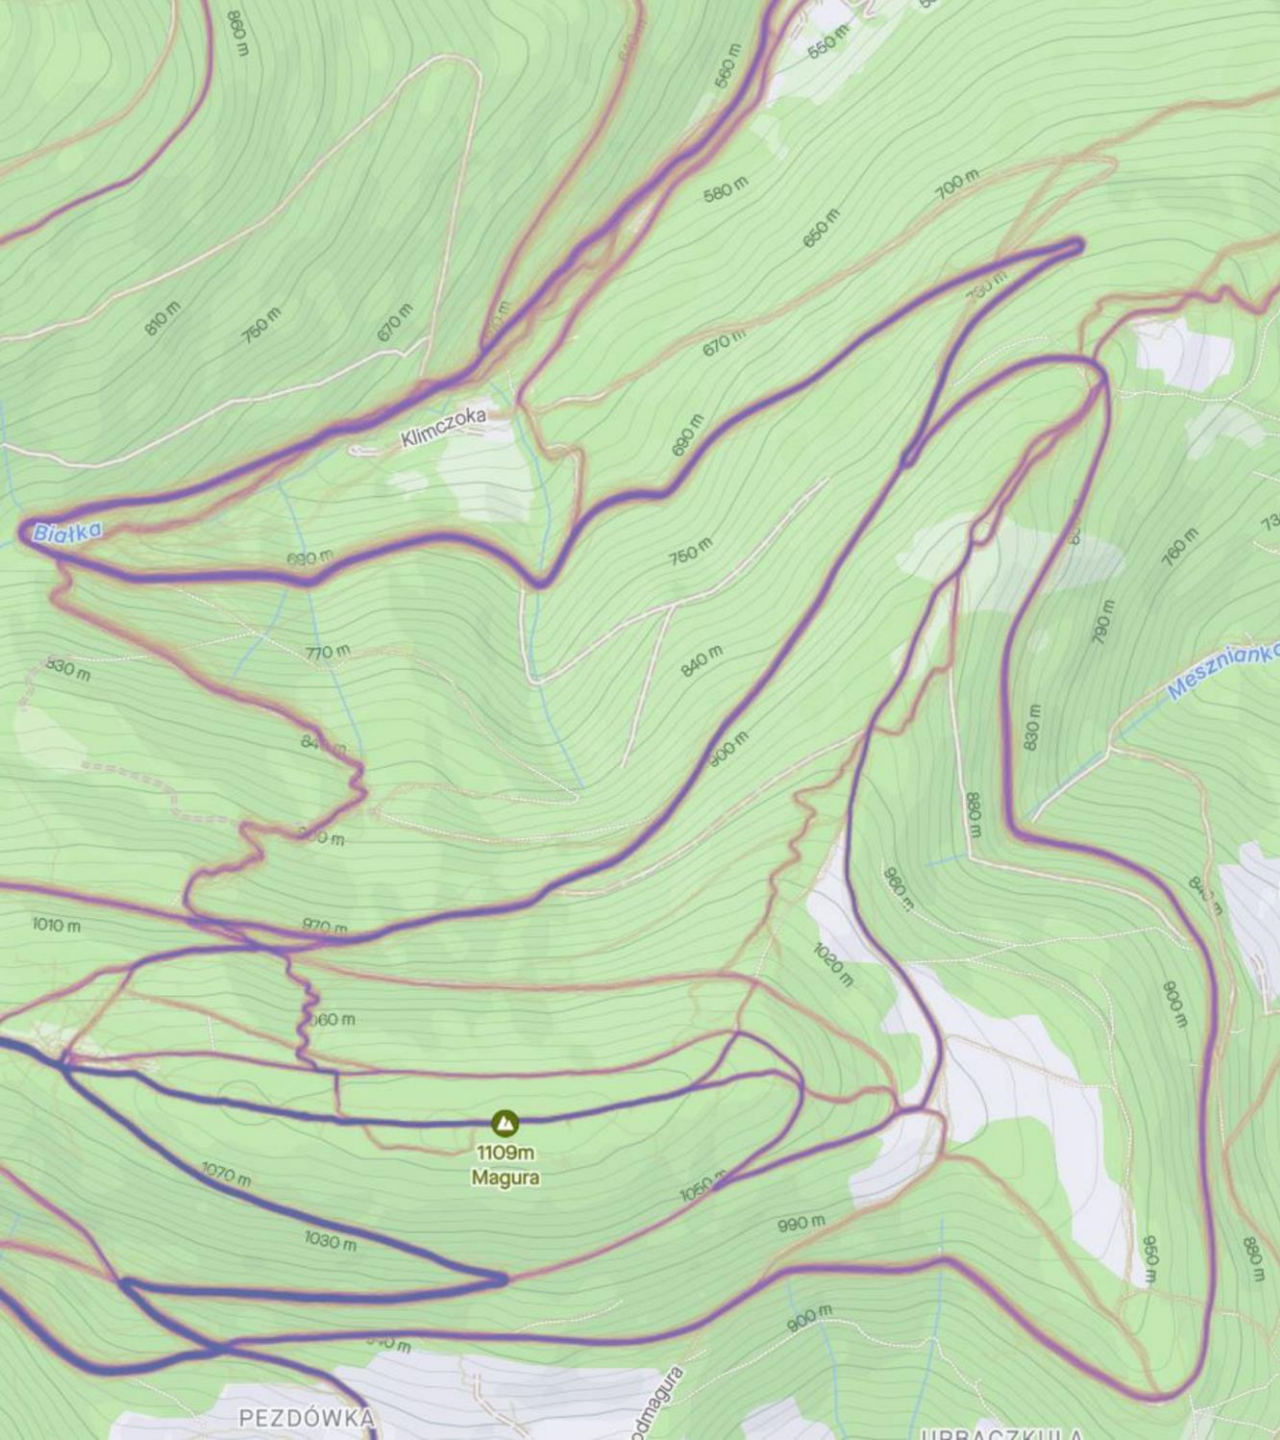

GRAVELOWE
BESKIDY

Nasze cele:

- Eksploracja i tworzenie tras w Beskidach oraz innych lokalizacjach
- Tworzenie społeczności wyprawowej i wyścigowej
- Wspólne krótkie wypady, ustawki kolarskie
- Współpraca przy tworzeniu tras wyścigów w regionie
- Stworzenie bazy tras i mapy interaktywnej która wspomogę rozwój turystyki kolarskiej w regionie
- Wyjazdy wielodniowe, bikepacking, zgrupowania

Hlučín

Ostrava

Karviná

Havířov

Cieszyn

Bielsko-Biała

Sucha
Beskidzka

Łodygowice

Żywiec

Frydek-Místek

Trinec

Szczyrk

Přibor

Koprivnice

Frenštát pod
Radhoštěm

Rožnov pod
Radhoštěm

Čadca

Námestovo

Trstena

Tvrdošín