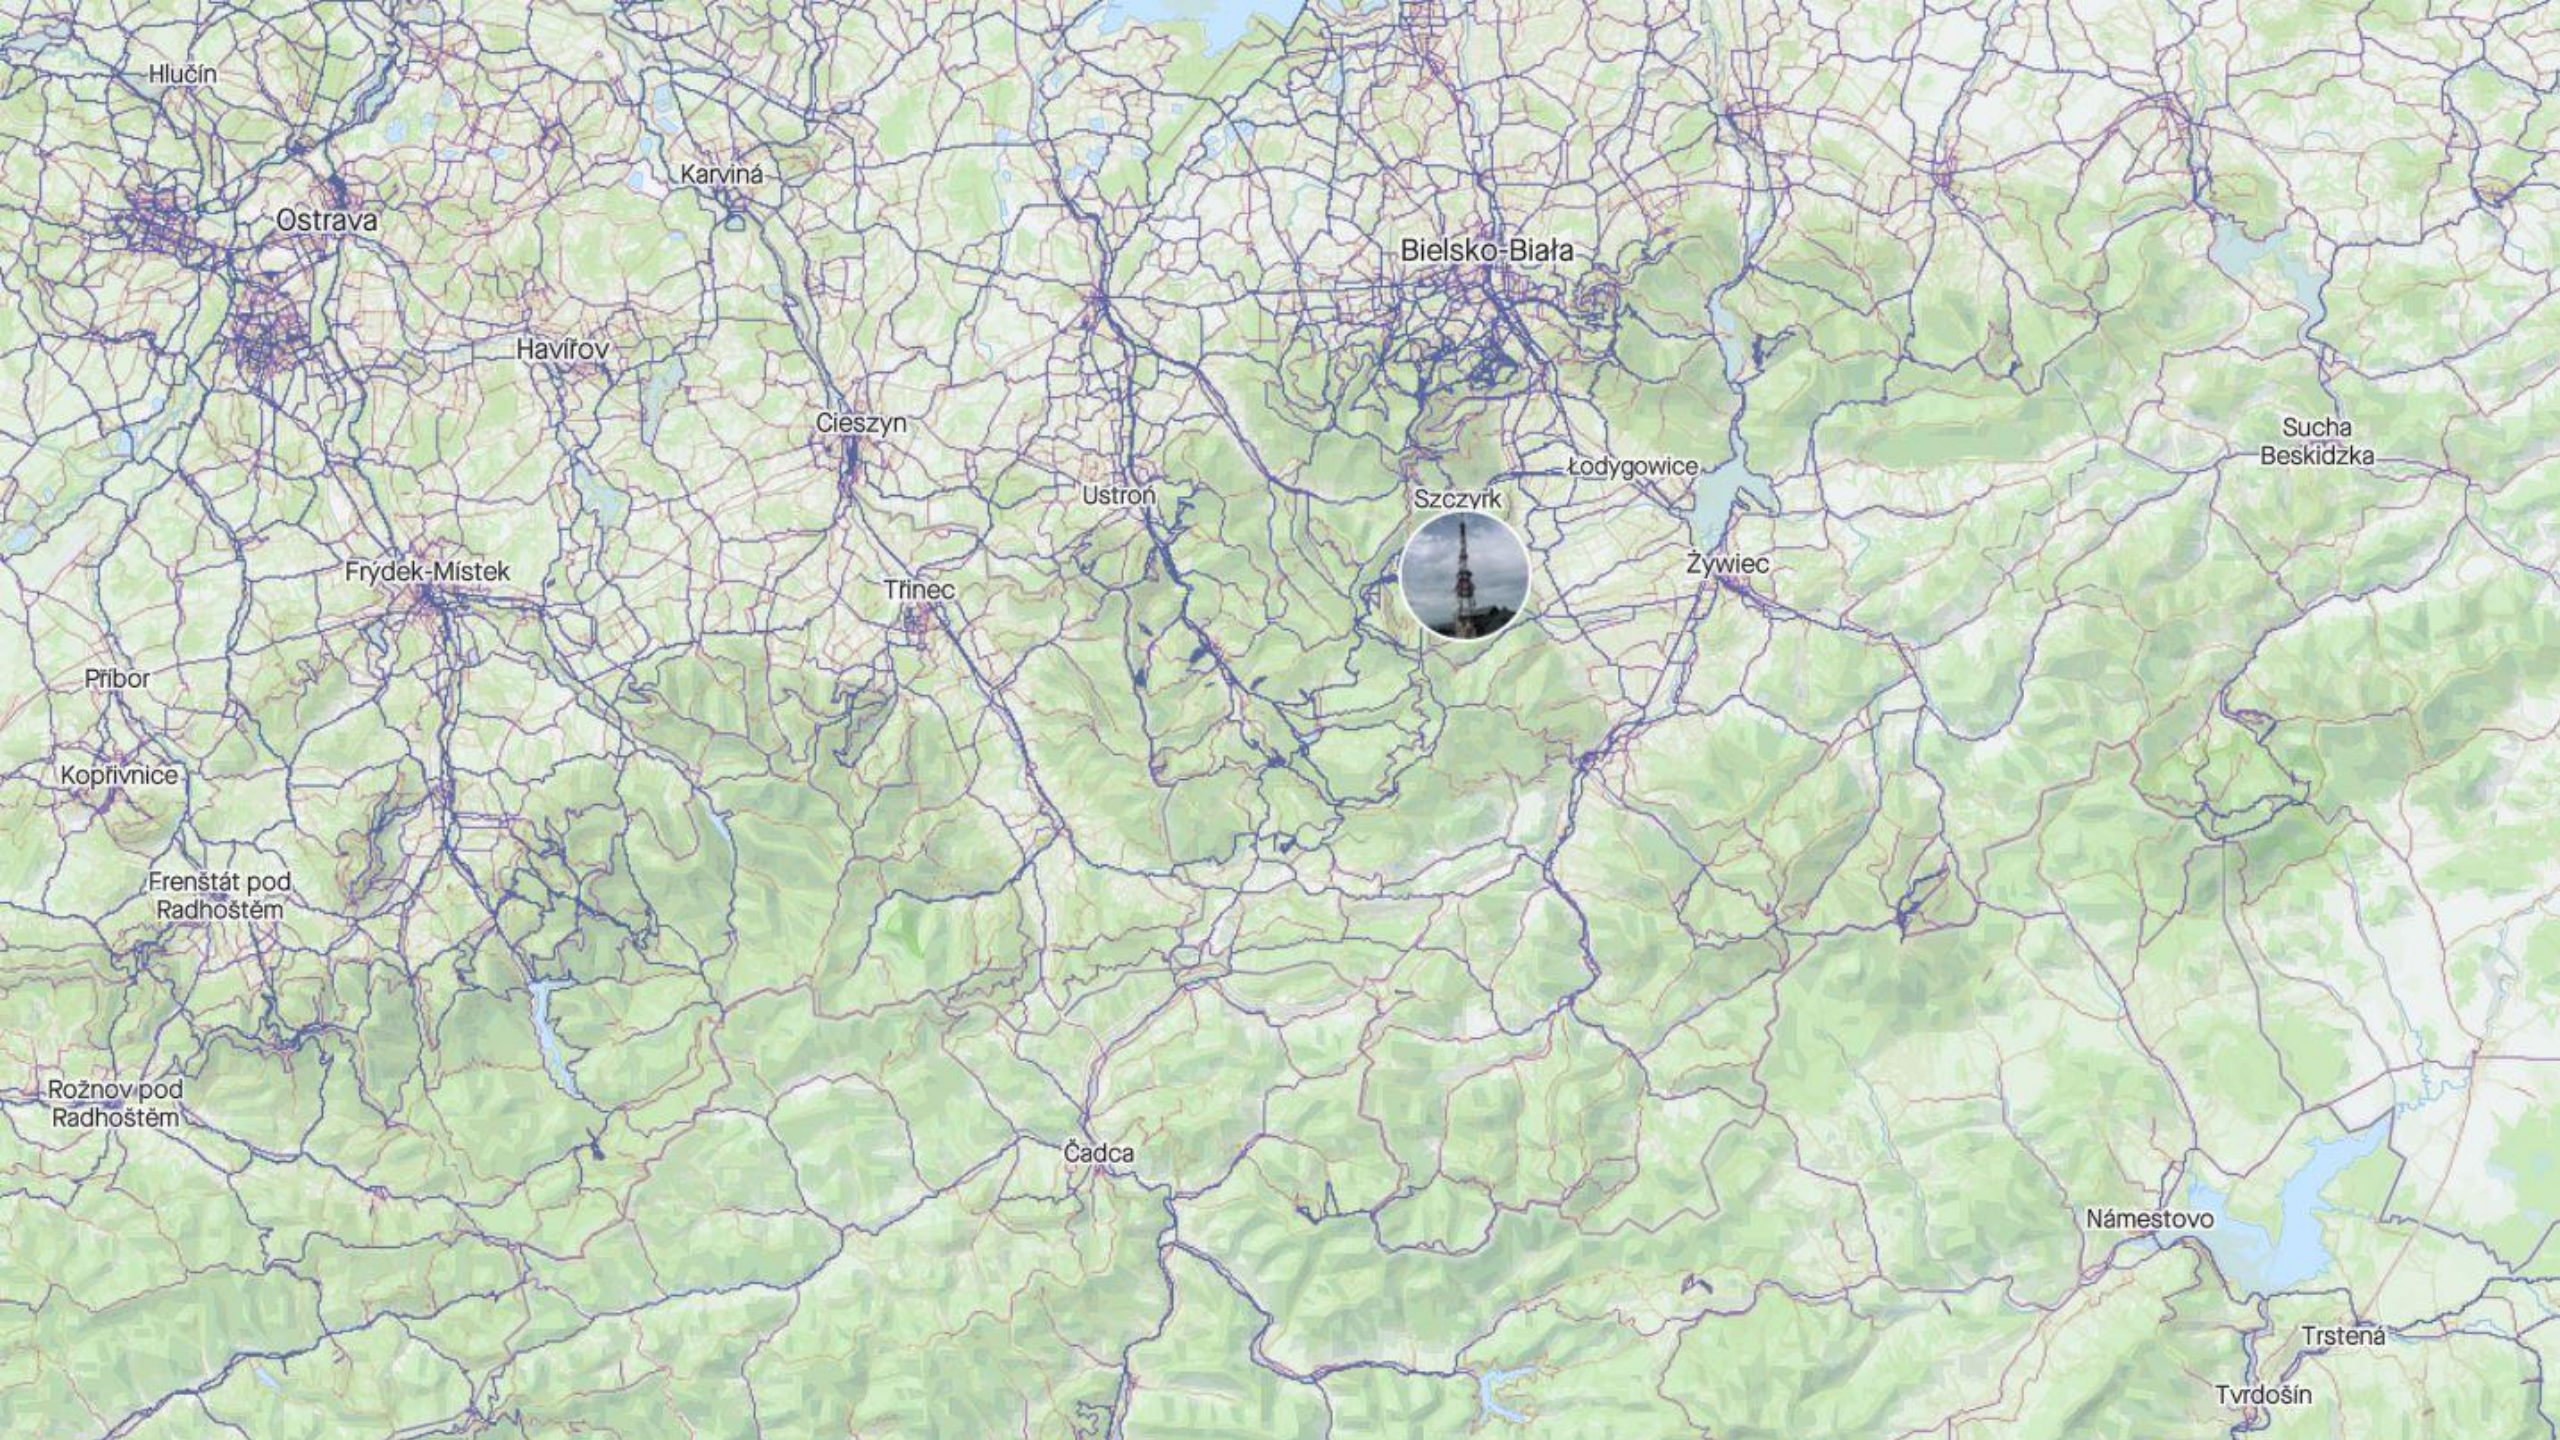

GRAVELOWE
BESKIDY

Nasze cele:

- Eksploracja i tworzenie tras w Beskidach oraz innych lokalizacjach
- Tworzenie społeczności wyprawowej i wyścigowej
- Wspólne krótkie wypady, ustawki kolarskie
- Współpraca przy tworzeniu tras wyścigów w regionie
- Stworzenie bazy tras i mapy interaktywnej która wspomogę rozwój turystyki kolarskiej w regionie
- Wyjazdy wielodniowe, bikepacking, zgrupowania

Hlučín

Ostrava

Karviná

Havířov

Cieszyn

Bielsko-Biała

Sucha
Beskidzka

Łodygowice

Żywiec

Frydek-Místek

Trinec

Szczyrk

Přibor

Koprivnice

Frenštát pod
Radhoštěm

Rožnov pod
Radhoštěm

Čadca

Námestovo

Trstena

Tvrdošín