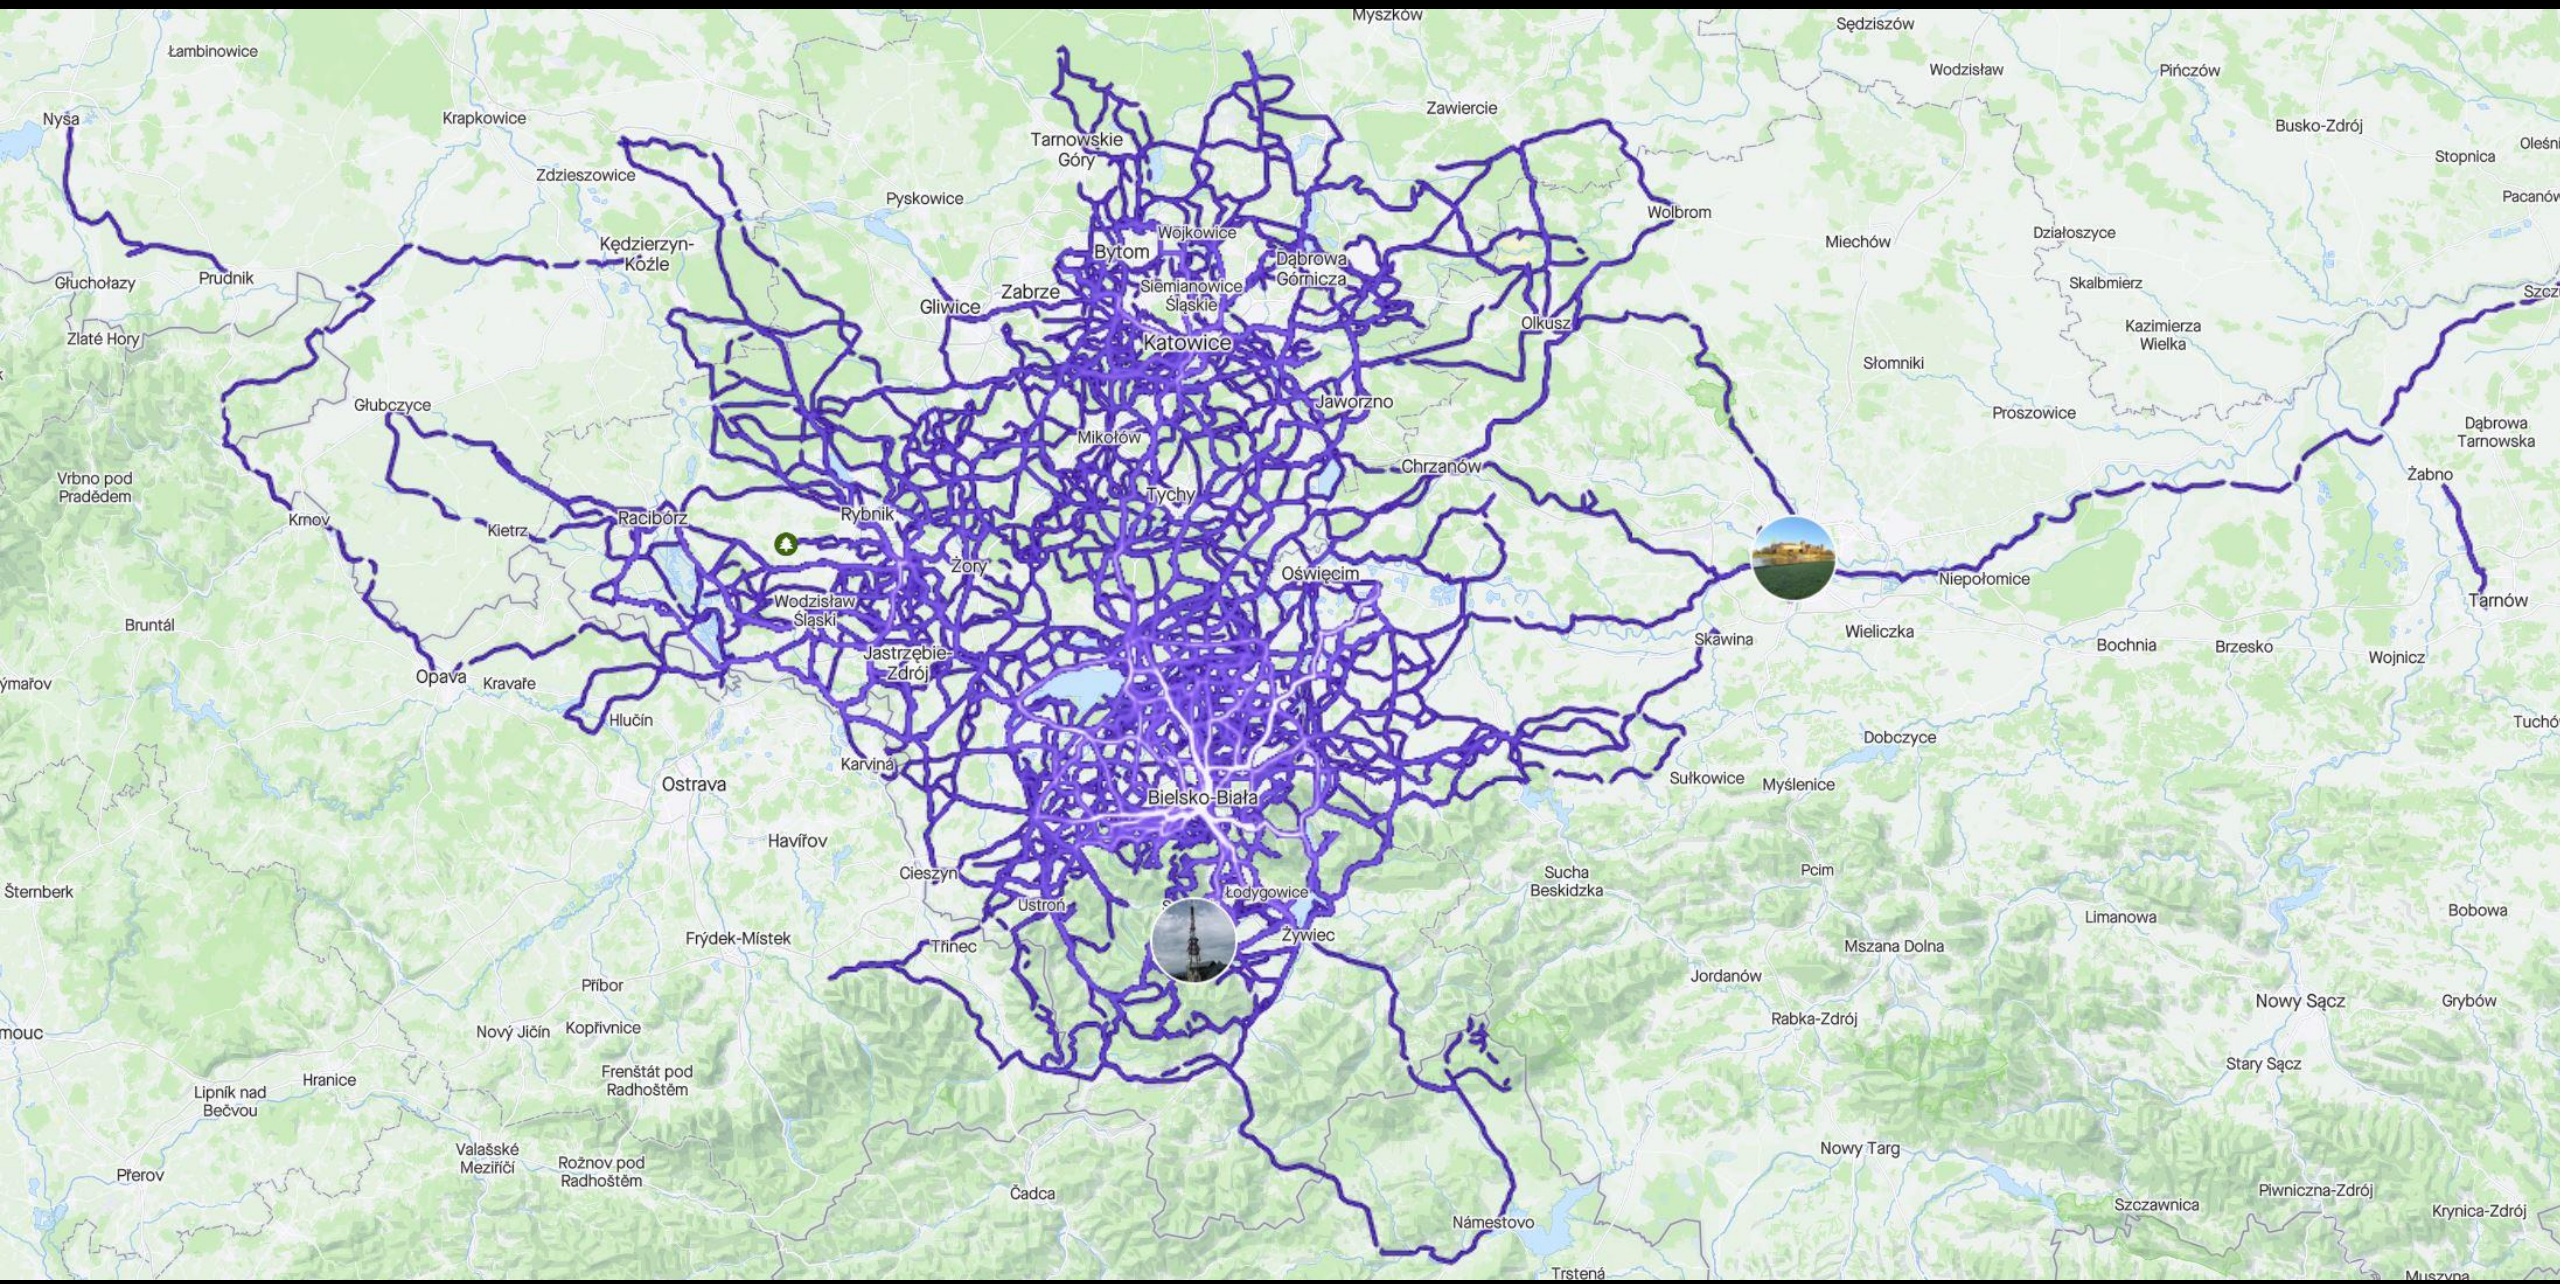

GRAVELOWE
BESKIDY

Nasze cele:

- Eksploracja i tworzenie tras w Beskidach oraz innych lokalizacjach
- Tworzenie społeczności wyprawowej i wyścigowej
- Wspólne krótkie wypady, ustawki kolarskie
- Współpraca przy tworzeniu tras wyścigów w regionie
- Stworzenie bazy tras i mapy interaktywnej która wspomogę rozwój turystyki kolarskiej w regionie
- Wyjazdy wielodniowe, bikepacking, zgrupowania

Hlučín

Ostrava

Karviná

Havířov

Cieszyn

Bielsko-Biała

Sucha
Beskidzka

Łodygowice

Żywiec

Frydek-Místek

Trinec

Szczyrk

Přibor

Koprivnice

Frenštát pod
Radhoštěm

Rožnov pod
Radhoštěm

Čadca

Námestovo

Trstena

Tvrdošín