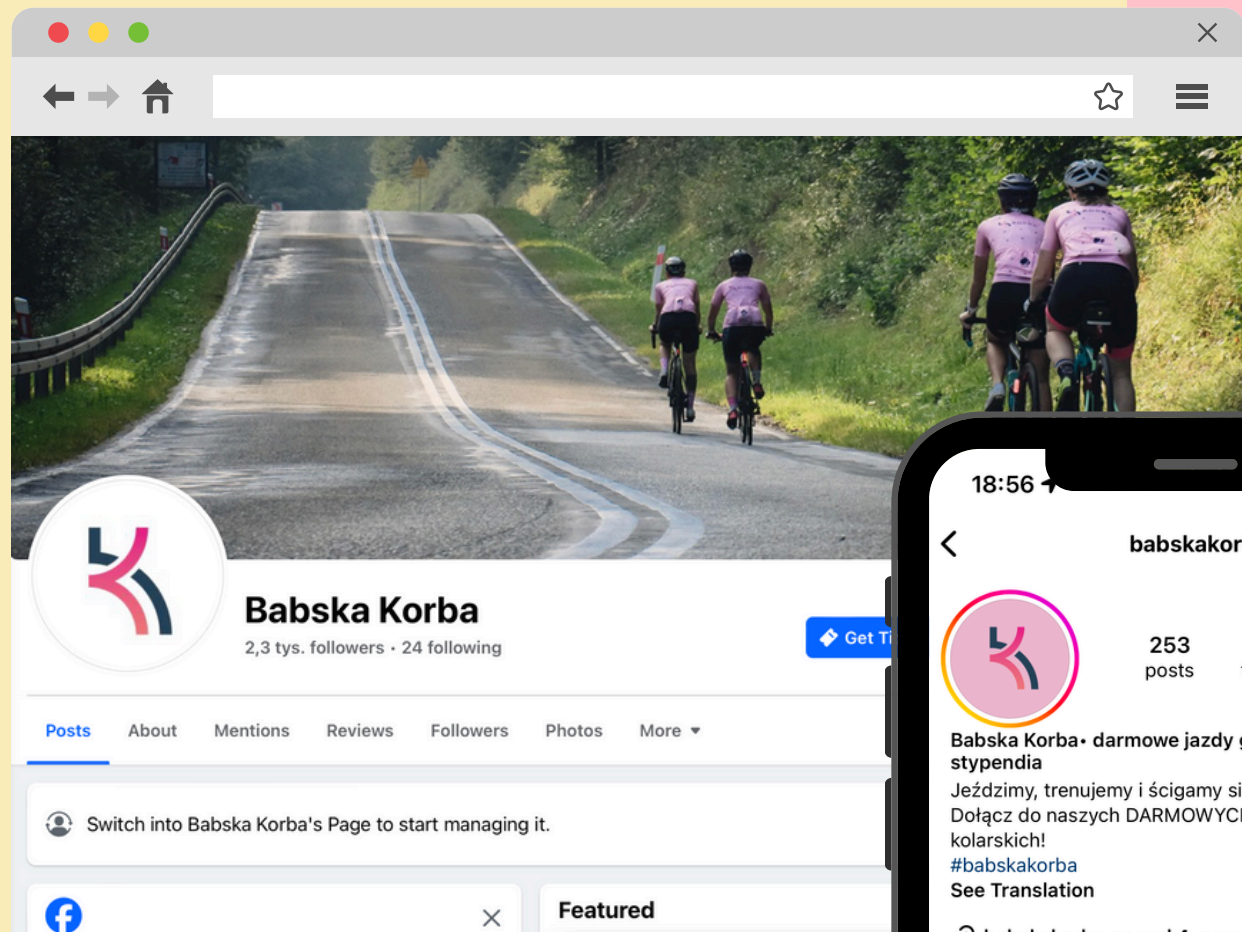

Znajdź nas!

www.babskakorba.cc

www.patchcyclingbrand.cc

fb: Babska Korba

ig: Babska Korba

fundacjaszprychowka@gmail.com