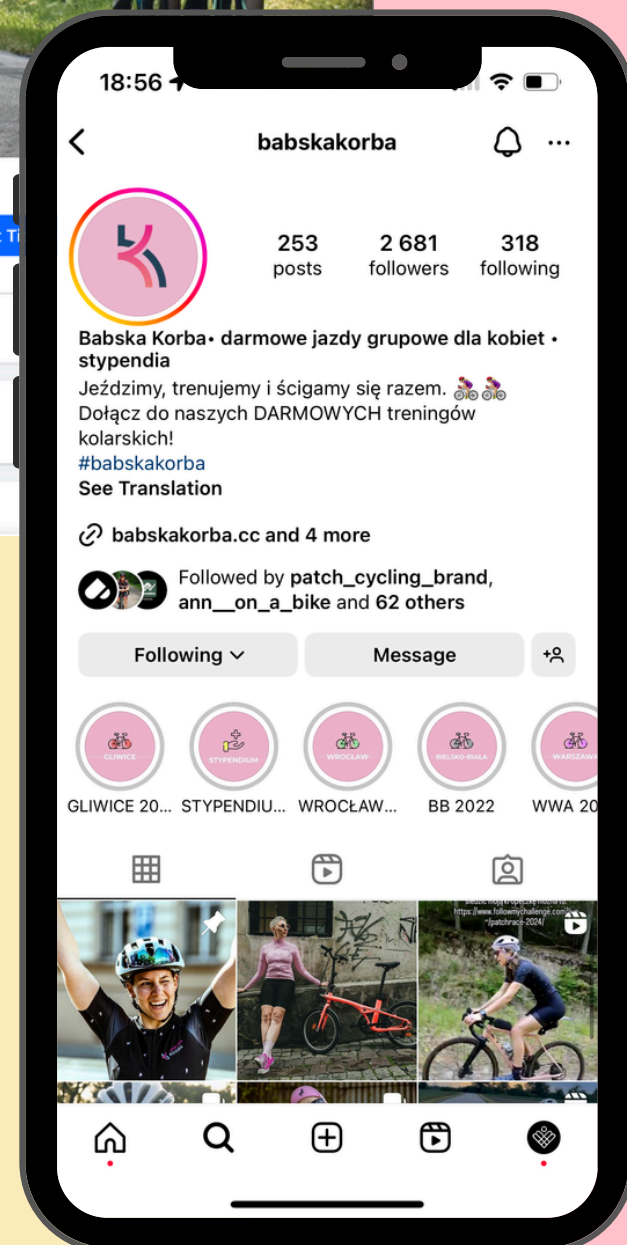

Znajdź nas!

www.babskakorba.cc

www.patchcyclingbrand.cc

fb: Babska Korba

ig: Babska Korba

fundacjaszprychowka@gmail.com